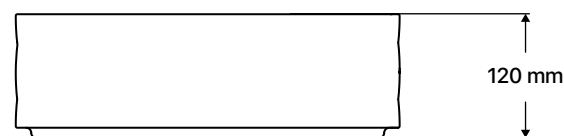

## CRATO

**PRODUCTO:**  
LAVABO MELBOURNE

**CÓDIGO:** LAV-MEL 01

**DIMENSIONES:**

### CARACTERÍSTICAS DEL PRODUCTO:

Instalación:	Lavabo de sobre cubierta redondo
Material:	Cerámica Stoneware
Forma:	Redondo
Acabado:	Suave y liso
Color:	Blanco o negro semimate (tono puede variar)
Peso:	4.2 Kg
Rebosadero:	No incluido
Desagüe:	No incluido
Tipo de llave:	Monomando alta (no incluido)