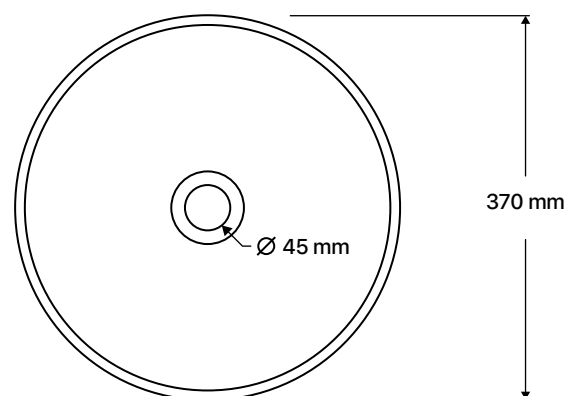

## CRATO

**PRODUCTO:**  
LAVABO MELBOURNE

**CÓDIGO:** LAV-MEL 01

**DIMENSIONES:**

### CARACTERÍSTICAS DEL PRODUCTO:

Instalación:	Lavabo de sobre cubierta redondo
Material:	Cerámica Stoneware
Forma:	Redondo
Acabado:	Suave y liso
Color:	Blanco o negro semimate (tono puede variar)
Peso:	4.2 Kg
Rebosadero:	No incluido
Desagüe:	No incluido
Tipo de llave:	Monomando alta (no incluido)