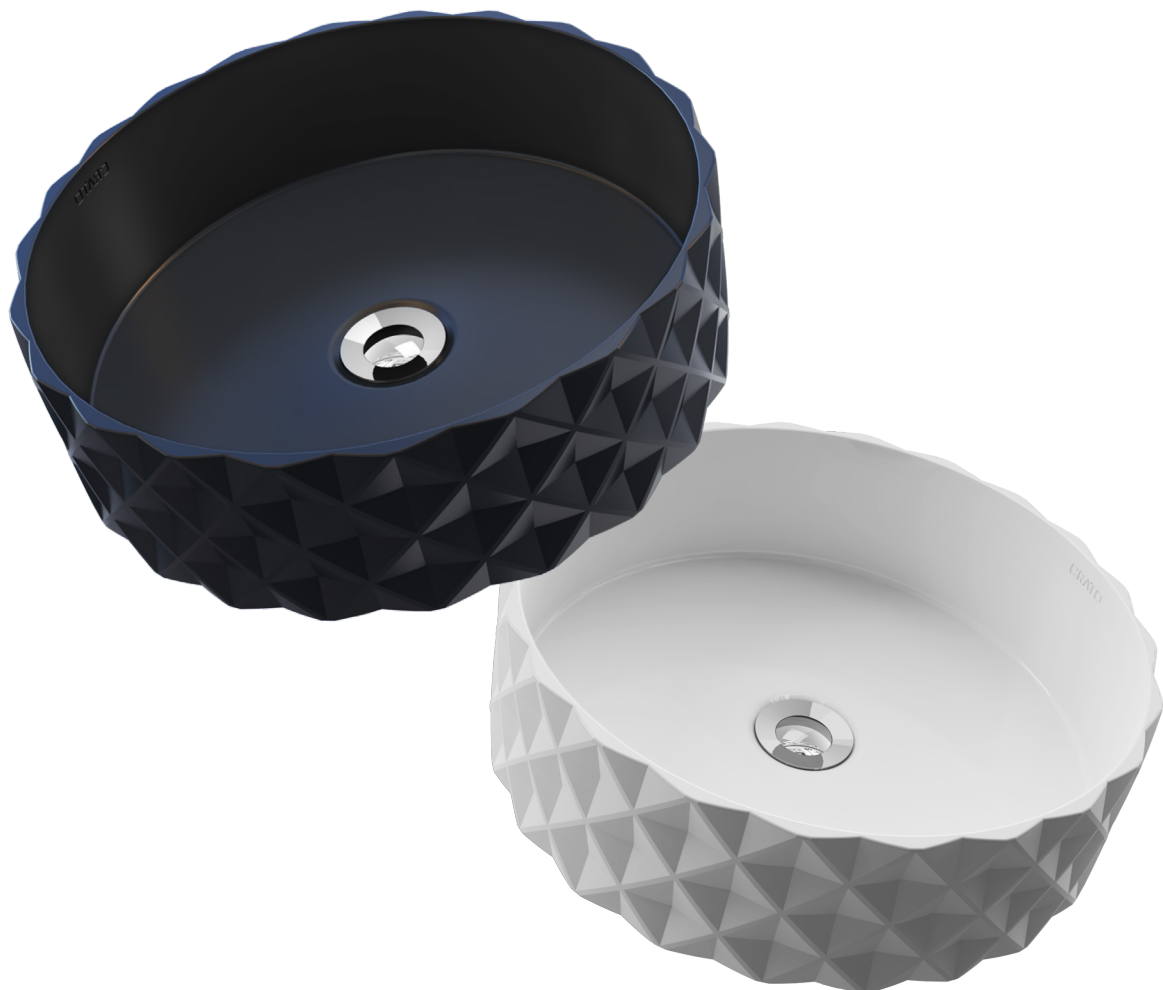

# CRATO

LAVABOS Y ACCESORIOS DE CERÁMICA

CRATO.MX

---

Hechos con  artesano

## CRATO

**PRODUCTO:**  
LAVABO MELBOURNE

**CÓDIGO:** LAV-MEL 01

**DIMENSIONES:**

### CARACTERÍSTICAS DEL PRODUCTO:

Instalación:	Lavabo de sobre cubierta redondo
Material:	Cerámica Stoneware
Forma:	Redondo
Acabado:	Suave y liso
Color:	Blanco o negro semimate (tono puede variar)
Peso:	4.2 Kg
Rebosadero:	No incluido
Desagüe:	No incluido
Tipo de llave:	Monomando alta (no incluido)